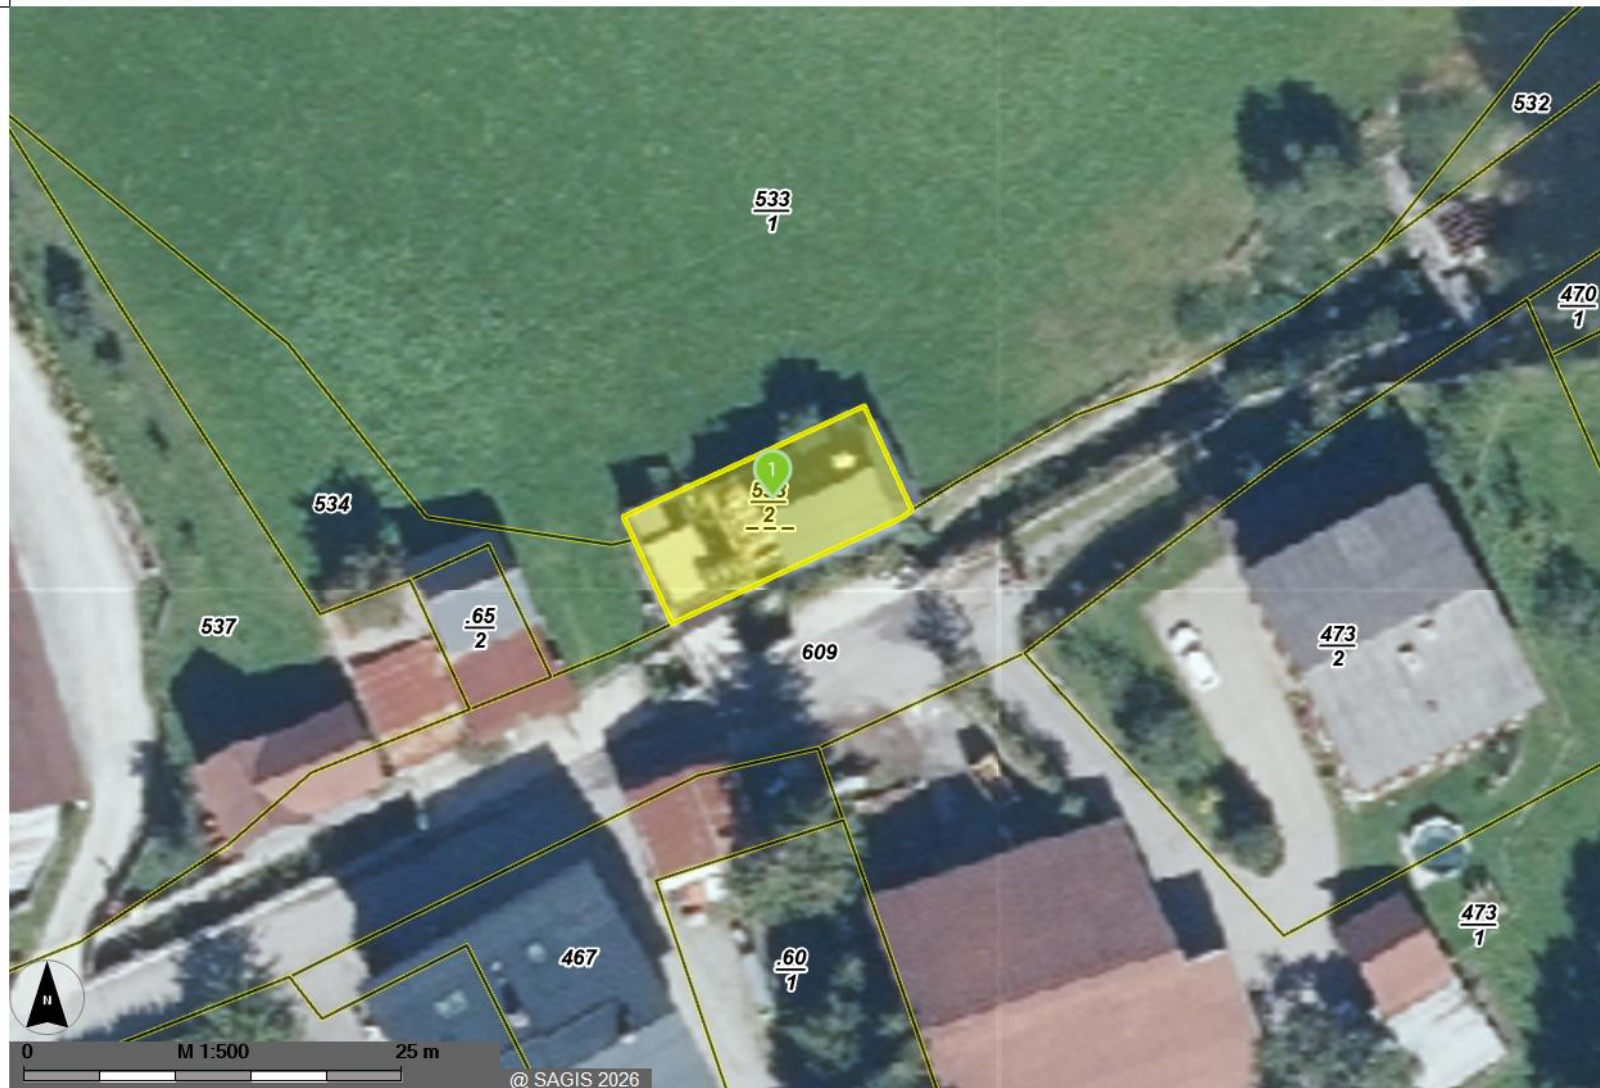

RW: 433395/ HW: 225219

RW: 433501/ HW: 225219

Legende

Digitale Katastralmappe
DKM Grundstücksnummern

 DKM Grundstücke

Verwendung:

Bearbeiter:

Karte erstellt am: 19.04.2026

Koordinatensystem: BMN M31

Quellen: SAGIS, LFRZ, BEV,
Österreichisches Adressregister

Hinweis:

Es gibt keine Garantie auf Vollständigkeit
und Richtigkeit der Daten.

0 M 1:500 25 m

@ SAGIS 2026

RW: 433395/ HW: 225148